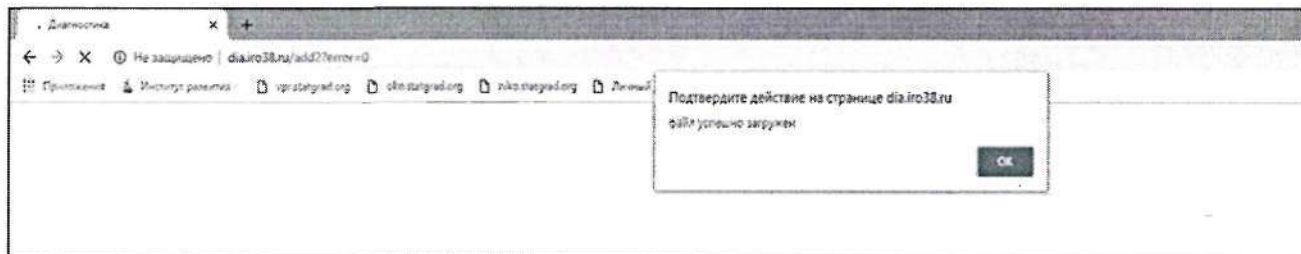

7. Каждый участник диагностики загружает свою презентацию только **один** раз.