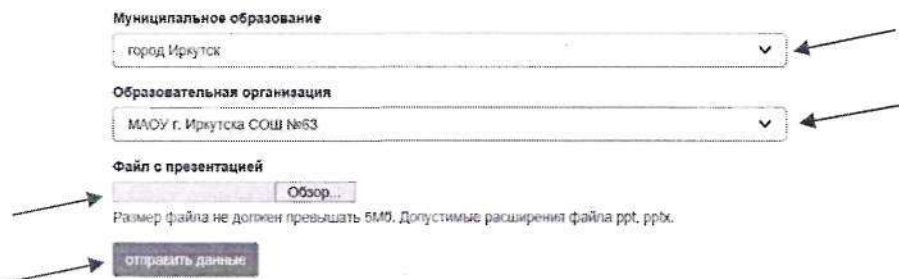

Способ загрузки презентации

1. Пройти по ссылке: <http://dia.iro38.ru/add2>;
2. в открывшемся диалоговом окне выбрать из списка свое муниципальное образование (город Усть-Илимск);
3. найти в списке и выбрать свою образовательную организацию (название школы);
4. загрузить свою презентацию в окошко «Файл с презентацией» (Обращаем Ваше внимание, что размер файла не должен превышать **5Мб**. Допустимые расширения файла ppt, pptx);
5. нажать кнопку «**Отправить данные**».

6. После загрузки файла в диалоговом окне появится следующая запись (файл успешно загружен):

7. Каждый участник диагностики загружает свою презентацию только **один** раз.